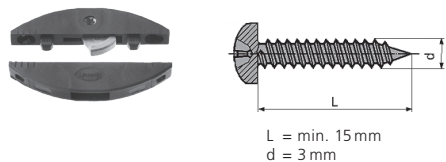

Lamello Clamex S

D = 8 mm

Lamello
Verbindungstechnik
 Hauptstrasse 149
 CH-4416 Bubendorf
 Switzerland

Tel.: 0041 61 935 36 36
 Fax 0041 61 935 36 06
 info@lamello.com
 www.lamello.com

6

7

				Art. No.
18x		1x		145231
80x		1x		145236
18x		1x		145241
18x		75x		145251