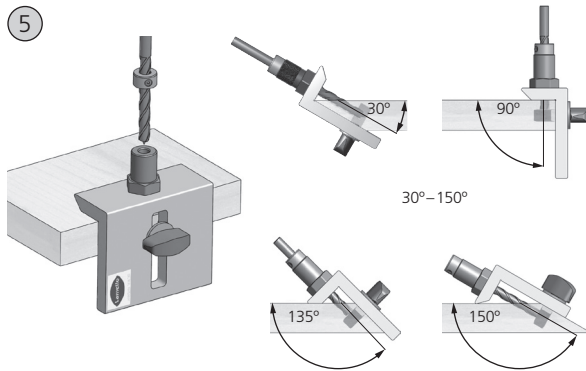

Lamello Clamex S

D = 8 mm

Lamello
Verbindungstechnik
 Hauptstrasse 149
 CH-4416 Bubendorf
 Switzerland

Tel.: 0041 61 935 36 36
 Fax 0041 61 935 36 06
 info@lamello.com
 www.lamello.com

6

7

				Art. No.
18x		1x		145231
80x		1x		145236
18x		1x		145241
18x		75x		145251