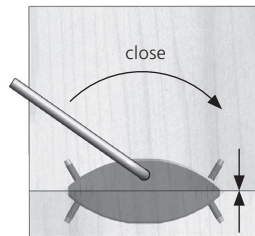

Lamello Clamex S

D = 8 mm

Lamello
Verbindungstechnik
 Hauptstrasse 149
 CH-4416 Bubendorf
 Switzerland

Tel.: 0041 61 935 36 36
 Fax 0041 61 935 36 06
 info@lamello.com
 www.lamello.com

6

7

				Art. No.
18x		1x		145231
80x		1x		145236
18x		1x		145241
18x		75x		145251