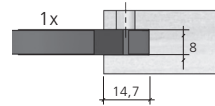

Lamello Clamex S

D = 8 mm

Lamello
Verbindungstechnik
 Hauptstrasse 149
 CH-4416 Bubendorf
 Switzerland

Tel.: 0041 61 935 36 36
 Fax 0041 61 935 36 06
 info@lamello.com
 www.lamello.com

6

7

				Art. No.
18x		1x		145231
80x		1x		145236
18x		1x		145241
18x		75x		145251