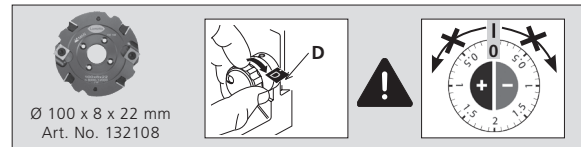

Lamello Clamex S

D = 8 mm

Lamello
Verbindungstechnik
 Hauptstrasse 149
 CH-4416 Bubendorf
 Switzerland

Tel.: 0041 61 935 36 36
 Fax 0041 61 935 36 06
 info@lamello.com
 www.lamello.com

6

7

				Art. No.
18x		1x		145231
80x		1x		145236
18x		1x		145241
18x		75x		145251