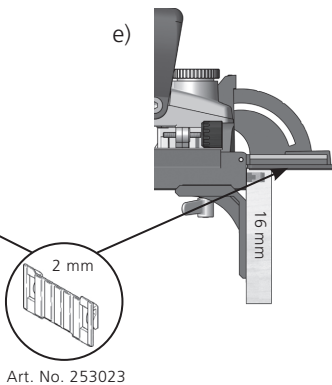

Lamello Clamex S

D = 8 mm

Lamello
Verbindungstechnik
 Hauptstrasse 149
 CH-4416 Bubendorf
 Switzerland

Tel.: 0041 61 935 36 36
 Fax 0041 61 935 36 06
 info@lamello.com
 www.lamello.com

6

7

				Art. No.
18x		1x		145231
80x		1x		145236
18x		1x		145241
18x		75x		145251