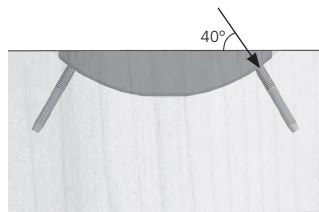

Lamello Clamex S

D = 8 mm

Lamello
Verbindungstechnik
 Hauptstrasse 149
 CH-4416 Bubendorf
 Switzerland

Tel.: 0041 61 935 36 36
 Fax 0041 61 935 36 06
 info@lamello.com
 www.lamello.com

6

7

				Art. No.
18x		1x		145231
80x		1x		145236
18x		1x		145241
18x		75x		145251