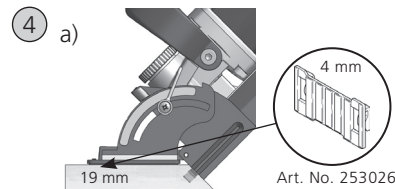

Lamello Clamex S

D = 8 mm

Lamello
Verbindungstechnik
 Hauptstrasse 149
 CH-4416 Bubendorf
 Switzerland

Tel.: 0041 61 935 36 36
 Fax 0041 61 935 36 06
 info@lamello.com
 www.lamello.com

6

7

				Art. No.
18x		1x		145231
80x		1x		145236
18x		1x		145241
18x		75x		145251