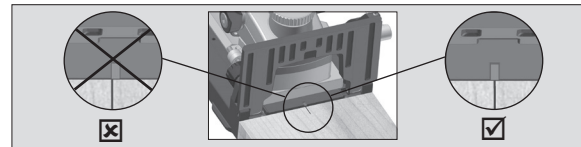

Lamello Clamex S

D = 8 mm

Lamello
Verbindungstechnik
 Hauptstrasse 149
 CH-4416 Bubendorf
 Switzerland

Tel.: 0041 61 935 36 36
 Fax 0041 61 935 36 06
 info@lamello.com
 www.lamello.com

6

7

				Art. No.
18x		1x		145231
80x		1x		145236
18x		1x		145241
18x		75x		145251