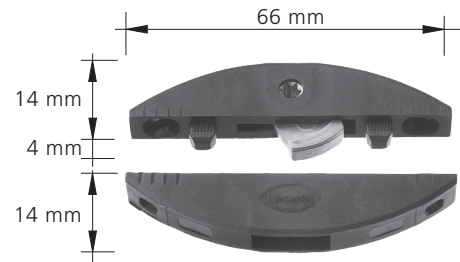

Lamello Clamex S

D = 8 mm

Lamello
Verbindungstechnik
 Hauptstrasse 149
 CH-4416 Bubendorf
 Switzerland

Tel.: 0041 61 935 36 36
 Fax 0041 61 935 36 06
 info@lamello.com
 www.lamello.com

6

7

				Art. No.
18x		1x		145231
80x		1x		145236
18x		1x		145241
18x		75x		145251