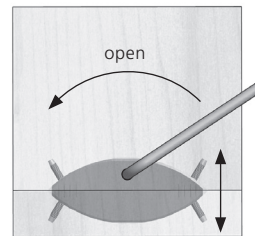

Lamello Clamex S

D = 8 mm

Lamello
Verbindungstechnik
 Hauptstrasse 149
 CH-4416 Bubendorf
 Switzerland

Tel.: 0041 61 935 36 36
 Fax 0041 61 935 36 06
 info@lamello.com
 www.lamello.com

6

7

				Art. No.
18x		1x		145231
80x		1x		145236
18x		1x		145241
18x		75x		145251