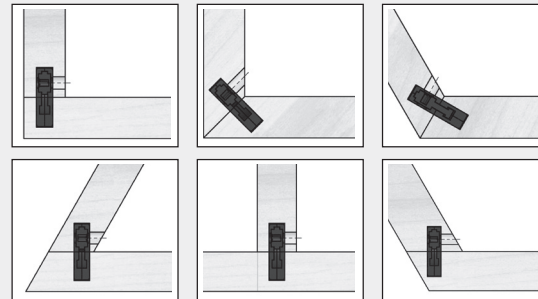

Lamello Clamex S

D = 8 mm

Lamello
Verbindungstechnik
 Hauptstrasse 149
 CH-4416 Bubendorf
 Switzerland

Tel.: 0041 61 935 36 36
 Fax 0041 61 935 36 06
 info@lamello.com
 www.lamello.com

6

7

				Art. No.
18x		1x		145231
80x		1x		145236
18x		1x		145241
18x		75x		145251