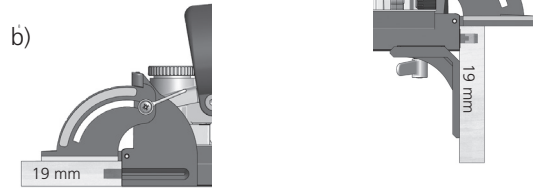

Lamello Clamex S

D = 8 mm

Lamello
Verbindungstechnik
 Hauptstrasse 149
 CH-4416 Bubendorf
 Switzerland

Tel.: 0041 61 935 36 36
 Fax 0041 61 935 36 06
 info@lamello.com
 www.lamello.com

6

7

				Art. No.
18x		1x		145231
80x		1x		145236
18x		1x		145241
18x		75x		145251