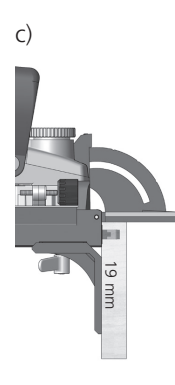

Lamello Clamex S

D = 8 mm

Lamello
Verbindungstechnik
 Hauptstrasse 149
 CH-4416 Bubendorf
 Switzerland

Tel.: 0041 61 935 36 36
 Fax 0041 61 935 36 06
 info@lamello.com
 www.lamello.com

6

7

				Art. No.
18x		1x		145231
80x		1x		145236
18x		1x		145241
18x		75x		145251