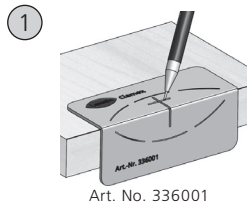

Lamello Clamex S

D = 8 mm

Lamello
Verbindungstechnik
 Hauptstrasse 149
 CH-4416 Bubendorf
 Switzerland

Tel.: 0041 61 935 36 36
 Fax 0041 61 935 36 06
 info@lamello.com
 www.lamello.com

6

7

				Art. No.
18x		1x		145231
80x		1x		145236
18x		1x		145241
18x		75x		145251