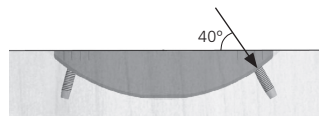

Lamello Clamex S

D = 8 mm

Lamello
Verbindungstechnik
 Hauptstrasse 149
 CH-4416 Bubendorf
 Switzerland

Tel.: 0041 61 935 36 36
 Fax 0041 61 935 36 06
 info@lamello.com
 www.lamello.com

6

7

				Art. No.
18x		1x		145231
80x		1x		145236
18x		1x		145241
18x		75x		145251