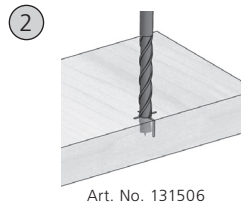

Lamello Clamex S

D = 8 mm

Lamello
Verbindungstechnik
 Hauptstrasse 149
 CH-4416 Bubendorf
 Switzerland

Tel.: 0041 61 935 36 36
 Fax 0041 61 935 36 06
 info@lamello.com
 www.lamello.com

6

7

				Art. No.
18x		1x		145231
80x		1x		145236
18x		1x		145241
18x		75x		145251