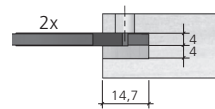

Lamello Clamex S

D = 8 mm

Lamello
Verbindungstechnik
 Hauptstrasse 149
 CH-4416 Bubendorf
 Switzerland

Tel.: 0041 61 935 36 36
 Fax 0041 61 935 36 06
 info@lamello.com
 www.lamello.com

6

7

				Art. No.
18x		1x		145231
80x		1x		145236
18x		1x		145241
18x		75x		145251