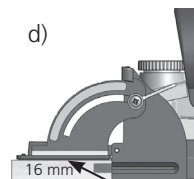

Lamello Clamex S

D = 8 mm

Lamello
Verbindungstechnik
 Hauptstrasse 149
 CH-4416 Bubendorf
 Switzerland

Tel.: 0041 61 935 36 36
 Fax 0041 61 935 36 06
 info@lamello.com
 www.lamello.com

6

7

				Art. No.
18x		1x		145231
80x		1x		145236
18x		1x		145241
18x		75x		145251