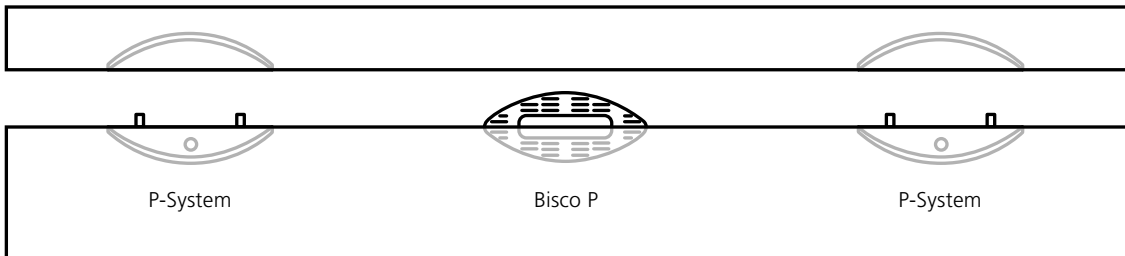

Bisco P

Richtlamelle passend zur P-System Nut / Aligning element, suitable for the P-System groove

Bisco P-14

Stück/piece	Art. No.
80	145301
300	145302
1000	145303