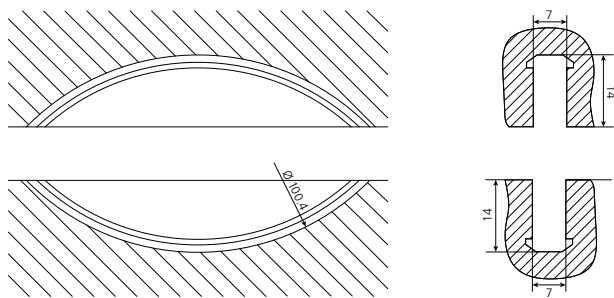

# Bisco P

Richtlamelle passend zur P-System Nut / Aligning element, suitable for the P-System groove

## Bisco P-10

Stück/piece	Art. No.
80	145304
300	145305

**Lamello AG**  
**Verbindungstechnik**  
 Hauptstrasse 149  
 CH-4416 Bubendorf  
 Tel. +41 61 935 36 36  
 Fax +41 61 935 36 06  
 info@lamello.com  
 www.lamello.com