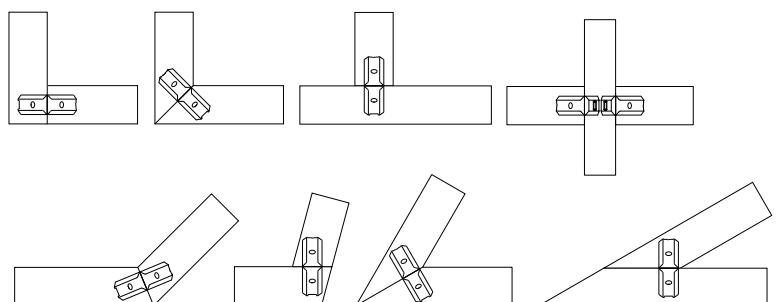

Bisco P-10

Stück/piece	Art. No.
80	145304
300	145305

Lamello AG
Verbindungstechnik
Hauptstrasse 149
CH-4416 Bubendorf
Tel. +41 61 935 36 36
Fax +41 61 935 36 06
info@lamello.com
www.lamello.com