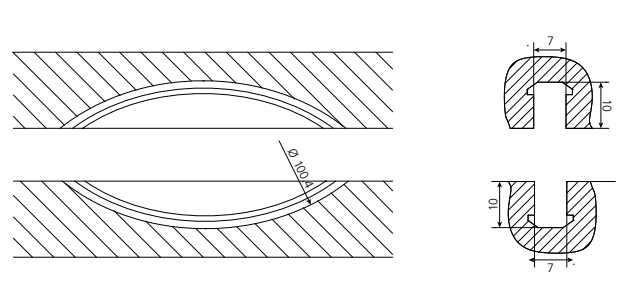

Bisco P-10

Stück/piece	Art. No.
80	145304
300	145305

Lamello AG
Verbindungstechnik
Hauptstrasse 149
CH-4416 Bubendorf
Tel. +41 61 935 36 36
Fax +41 61 935 36 06
info@lamello.com
www.lamello.com