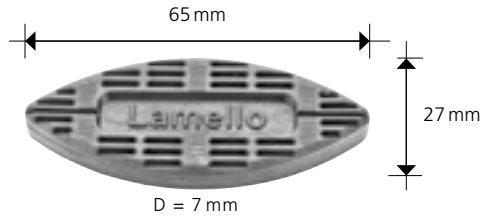

# Bisco P

Richtlamelle passend zur P-System Nut / Aligning element, suitable for the P-System groove

## Bisco P-14

Stück/piece	Art. No.
80	145301
300	145302
1000	145303

## Bisco P-10

Stück/piece	Art. No.
80	145304
300	145305

**Lamello AG**  
**Verbindungstechnik**  
 Hauptstrasse 149  
 CH-4416 Bubendorf  
 Tel. +41 61 935 36 36  
 Fax +41 61 935 36 06  
 info@lamello.com  
 www.lamello.com