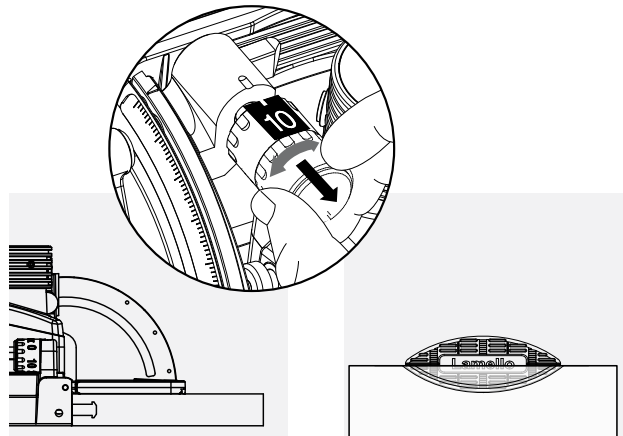

Bisco P-10

Stück/piece	Art. No.
80	145304
300	145305

Lamello AG
Verbindungstechnik
Hauptstrasse 149
CH-4416 Bubendorf
Tel. +41 61 935 36 36
Fax +41 61 935 36 06
info@lamello.com
www.lamello.com