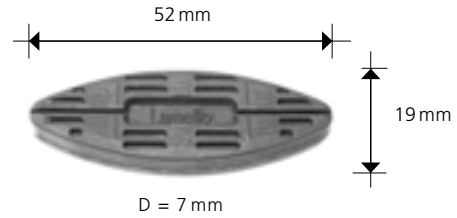

Bisco P-10

Stück/piece	Art. No.
80	145304
300	145305

Lamello AG
Verbindungstechnik
Hauptstrasse 149
CH-4416 Bubendorf
Tel. +41 61 935 36 36
Fax +41 61 935 36 06
info@lamello.com
www.lamello.com