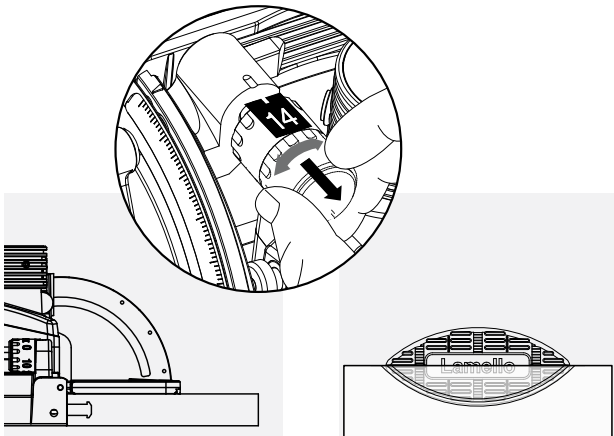

Bisco P

Richtlamelle passend zur P-System Nut / Aligning element, suitable for the P-System groove

Bisco P-14

Stück/piece	Art. No.
80	145301
300	145302
1000	145303