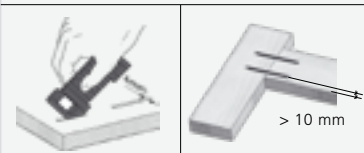

Lamello E20-L

Lamello
Verbindungstechnik
 Hauptstrasse 149
 CH-4416 Bubendorf
 Switzerland

Tel.: 0041 61 935 36 36
 Fax 0041 61 935 36 06
 info@lamello.com
 www.lamello.com

E20-H

Stück/Pieces/ Pièces/Pezzi	Art. No. 	Art. No. 
80	145022	145021
400	145025	145026
1200	145027	145028