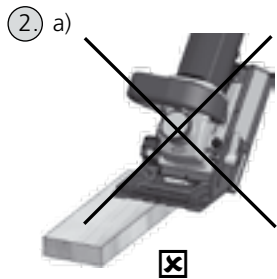

Lamello E20-L

Lamello
Verbindungstechnik
 Hauptstrasse 149
 CH-4416 Bubendorf
 Switzerland

Tel.: 0041 61 935 36 36
 Fax 0041 61 935 36 06
 info@lamello.com
 www.lamello.com

E20-H

Stück/Pieces/ Pièces/Pezzi	Art. No. 	Art. No. 
80	145022	145021
400	145025	145026
1200	145027	145028