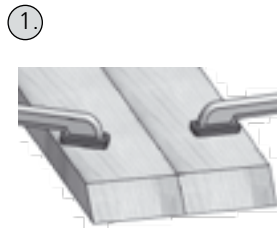

Lamello E20-L

Lamello
Verbindungstechnik
 Hauptstrasse 149
 CH-4416 Bubendorf
 Switzerland

Tel.: 0041 61 935 36 36
 Fax 0041 61 935 36 06
 info@lamello.com
 www.lamello.com

E20-H

Stück/Pieces/ Pièces/Pezzi	Art. No. 	Art. No. 
80	145022	145021
400	145025	145026
1200	145027	145028