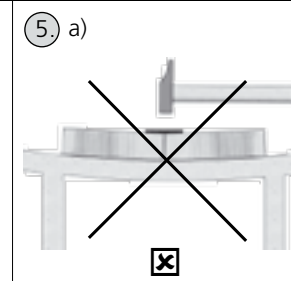

Lamello E20-L

Lamello
Verbindungstechnik
 Hauptstrasse 149
 CH-4416 Bubendorf
 Switzerland

Tel.: 0041 61 935 36 36
 Fax 0041 61 935 36 06
 info@lamello.com
 www.lamello.com

E20-H

Stück/Pieces/ Pièces/Pezzi	Art. No. 	Art. No. 
80	145022	145021
400	145025	145026
1200	145027	145028