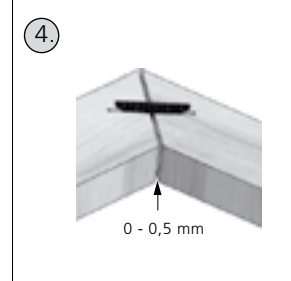

Lamello E20-L

Lamello
Verbindungstechnik
 Hauptstrasse 149
 CH-4416 Bubendorf
 Switzerland

Tel.: 0041 61 935 36 36
 Fax 0041 61 935 36 06
 info@lamello.com
 www.lamello.com

E20-H

Stück/Pieces/ Pièces/Pezzi	Art. No. 	Art. No. 
80	145022	145021
400	145025	145026
1200	145027	145028