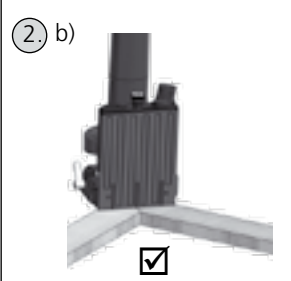

Lamello E20-L

Lamello
Verbindungstechnik
 Hauptstrasse 149
 CH-4416 Bubendorf
 Switzerland

Tel.: 0041 61 935 36 36
 Fax 0041 61 935 36 06
 info@lamello.com
 www.lamello.com

E20-H

Stück/Pieces/ Pièces/Pezzi	Art. No. 	Art. No. 
80	145022	145021
400	145025	145026
1200	145027	145028