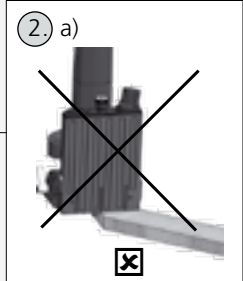

Lamello E20-L

Lamello
Verbindungstechnik
 Hauptstrasse 149
 CH-4416 Bubendorf
 Switzerland

Tel.: 0041 61 935 36 36
 Fax 0041 61 935 36 06
 info@lamello.com
 www.lamello.com

E20-H

Stück/Pieces/ Pièces/Pezzi	Art. No. 	Art. No. 
80	145022	145021
400	145025	145026
1200	145027	145028