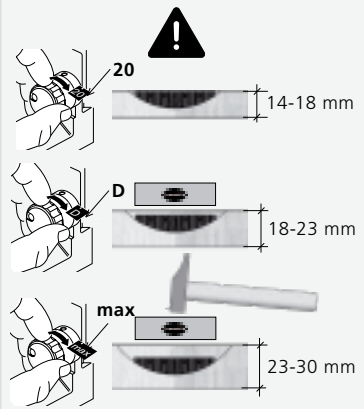

Lamello E20-L

Lamello
Verbindungstechnik
 Hauptstrasse 149
 CH-4416 Bubendorf
 Switzerland

Tel.: 0041 61 935 36 36
 Fax 0041 61 935 36 06
 info@lamello.com
 www.lamello.com

E20-H

Stück/Pieces/ Pièces/Pezzi	Art. No. 	Art. No. 
80	145022	145021
400	145025	145026
1200	145027	145028