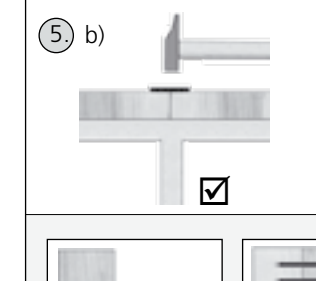

Lamello E20-L

Lamello
Verbindungstechnik
 Hauptstrasse 149
 CH-4416 Bubendorf
 Switzerland

Tel.: 0041 61 935 36 36
 Fax 0041 61 935 36 06
 info@lamello.com
 www.lamello.com

E20-H

Stück/Pieces/ Pièces/Pezzi	Art. No. 	Art. No. 
80	145022	145021
400	145025	145026
1200	145027	145028