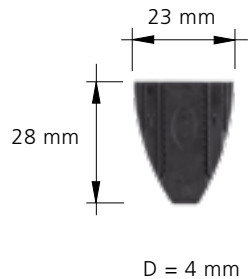

Lamello E20-L

Lamello
Verbindungstechnik
 Hauptstrasse 149
 CH-4416 Bubendorf
 Switzerland

Tel.: 0041 61 935 36 36
 Fax 0041 61 935 36 06
 info@lamello.com
 www.lamello.com

E20-H

Stück/Pieces/ Pièces/Pezzi	Art. No. 	Art. No. 
80	145022	145021
400	145025	145026
1200	145027	145028