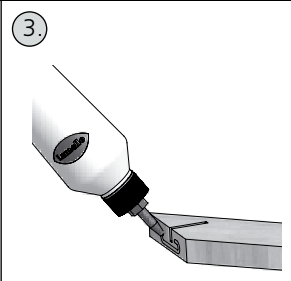

Lamello E20-L

Lamello
Verbindungstechnik
 Hauptstrasse 149
 CH-4416 Bubendorf
 Switzerland

Tel.: 0041 61 935 36 36
 Fax 0041 61 935 36 06
 info@lamello.com
 www.lamello.com

E20-H

Stück/Pieces/ Pièces/Pezzi	Art. No. 	Art. No. 
80	145022	145021
400	145025	145026
1200	145027	145028