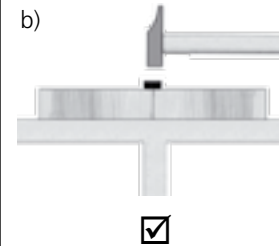

Lamello E20-L

Lamello
Verbindungstechnik
 Hauptstrasse 149
 CH-4416 Bubendorf
 Switzerland

Tel.: 0041 61 935 36 36
 Fax 0041 61 935 36 06
 info@lamello.com
 www.lamello.com

E20-H

Stück/Pieces/ Pièces/Pezzi	Art. No. 	Art. No. 
80	145022	145021
400	145025	145026
1200	145027	145028