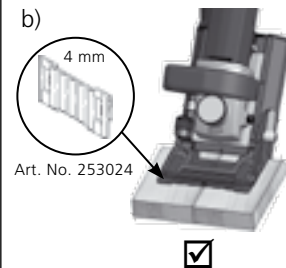

Lamello E20-L

Lamello
Verbindungstechnik
 Hauptstrasse 149
 CH-4416 Bubendorf
 Switzerland

Tel.: 0041 61 935 36 36
 Fax 0041 61 935 36 06
 info@lamello.com
 www.lamello.com

E20-H

Stück/Pieces/ Pièces/Pezzi	Art. No. 	Art. No. 
80	145022	145021
400	145025	145026
1200	145027	145028