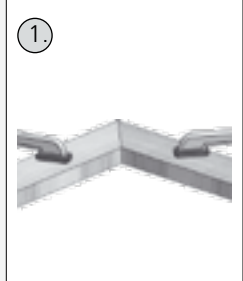

Lamello E20-L

Lamello
Verbindungstechnik
 Hauptstrasse 149
 CH-4416 Bubendorf
 Switzerland

Tel.: 0041 61 935 36 36
 Fax 0041 61 935 36 06
 info@lamello.com
 www.lamello.com

E20-H

Stück/Pieces/ Pièces/Pezzi	Art. No. 	Art. No. 
80	145022	145021
400	145025	145026
1200	145027	145028