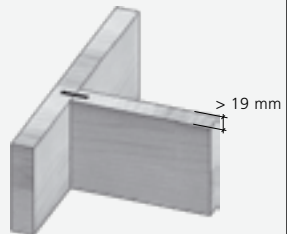

Lamello E20-L

Lamello
Verbindungstechnik
 Hauptstrasse 149
 CH-4416 Bubendorf
 Switzerland

Tel.: 0041 61 935 36 36
 Fax 0041 61 935 36 06
 info@lamello.com
 www.lamello.com

E20-H

Stück/Pieces/ Pièces/Pezzi	Art. No. 	Art. No. 
80	145022	145021
400	145025	145026
1200	145027	145028