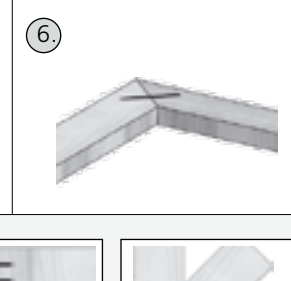

Lamello E20-L

Lamello
Verbindungstechnik
 Hauptstrasse 149
 CH-4416 Bubendorf
 Switzerland

Tel.: 0041 61 935 36 36
 Fax 0041 61 935 36 06
 info@lamello.com
 www.lamello.com

E20-H

Stück/Pieces/ Pièces/Pezzi	Art. No. 	Art. No. 
80	145022	145021
400	145025	145026
1200	145027	145028