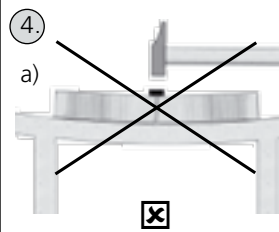

Lamello E20-L

Lamello
Verbindungstechnik
 Hauptstrasse 149
 CH-4416 Bubendorf
 Switzerland

Tel.: 0041 61 935 36 36
 Fax 0041 61 935 36 06
 info@lamello.com
 www.lamello.com

E20-H

Stück/Pieces/ Pièces/Pezzi	Art. No. 	Art. No. 
80	145022	145021
400	145025	145026
1200	145027	145028