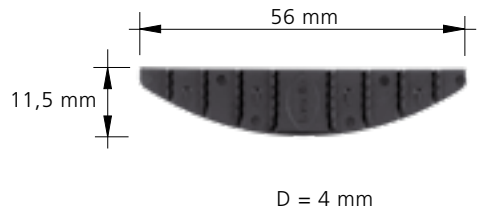

Lamello E20-L

Lamello
Verbindungstechnik
 Hauptstrasse 149
 CH-4416 Bubendorf
 Switzerland

Tel.: 0041 61 935 36 36
 Fax 0041 61 935 36 06
 info@lamello.com
 www.lamello.com

E20-H

Stück/Pieces/ Pièces/Pezzi	Art. No. 	Art. No. 
80	145022	145021
400	145025	145026
1200	145027	145028