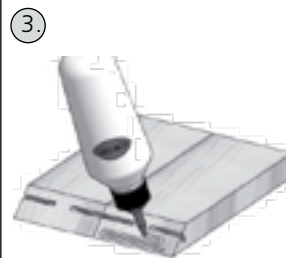

Lamello E20-L

Lamello
Verbindungstechnik
 Hauptstrasse 149
 CH-4416 Bubendorf
 Switzerland

Tel.: 0041 61 935 36 36
 Fax 0041 61 935 36 06
 info@lamello.com
 www.lamello.com

E20-H

Stück/Pieces/ Pièces/Pezzi	Art. No. 	Art. No. 
80	145022	145021
400	145025	145026
1200	145027	145028