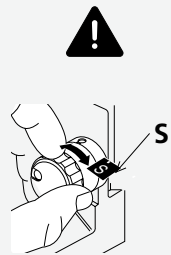

Lamello E20-L

Lamello
Verbindungstechnik
 Hauptstrasse 149
 CH-4416 Bubendorf
 Switzerland

Tel.: 0041 61 935 36 36
 Fax 0041 61 935 36 06
 info@lamello.com
 www.lamello.com

E20-H

Stück/Pieces/ Pièces/Pezzi	Art. No. 	Art. No. 
80	145022	145021
400	145025	145026
1200	145027	145028